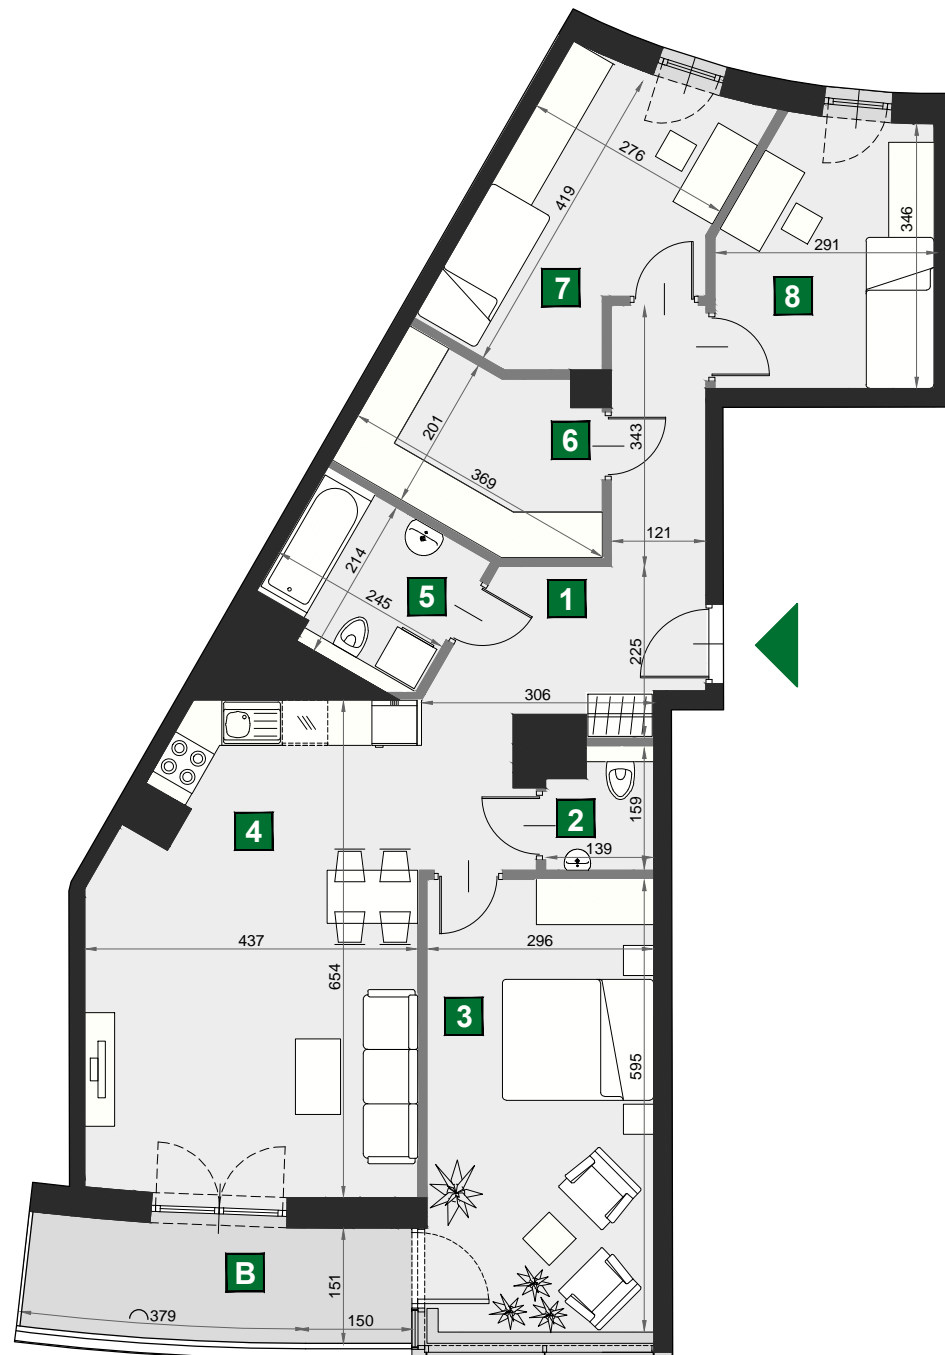

WIŚLANETARASY 2.0

0 1 2 [m]

D 259

budynek	A
piętro	6
mieszkanie	D 259
liczba pokoi	4

B balkon	7,72 m ²
1 przedpokój	13,42 m ²
2 wc	1,98 m ²
3 sypialnia	17,60 m ²
4 pokój dzienny z aneksem kuch.	26,15 m ²
5 łazienka	4,98 m ²
6 garderoba	6,88 m ²
7 sypialnia	11,14 m ²
8 sypialnia	9,69 m ²

powierzchnia	91,84 m ²
cena brutto	890 848 zł